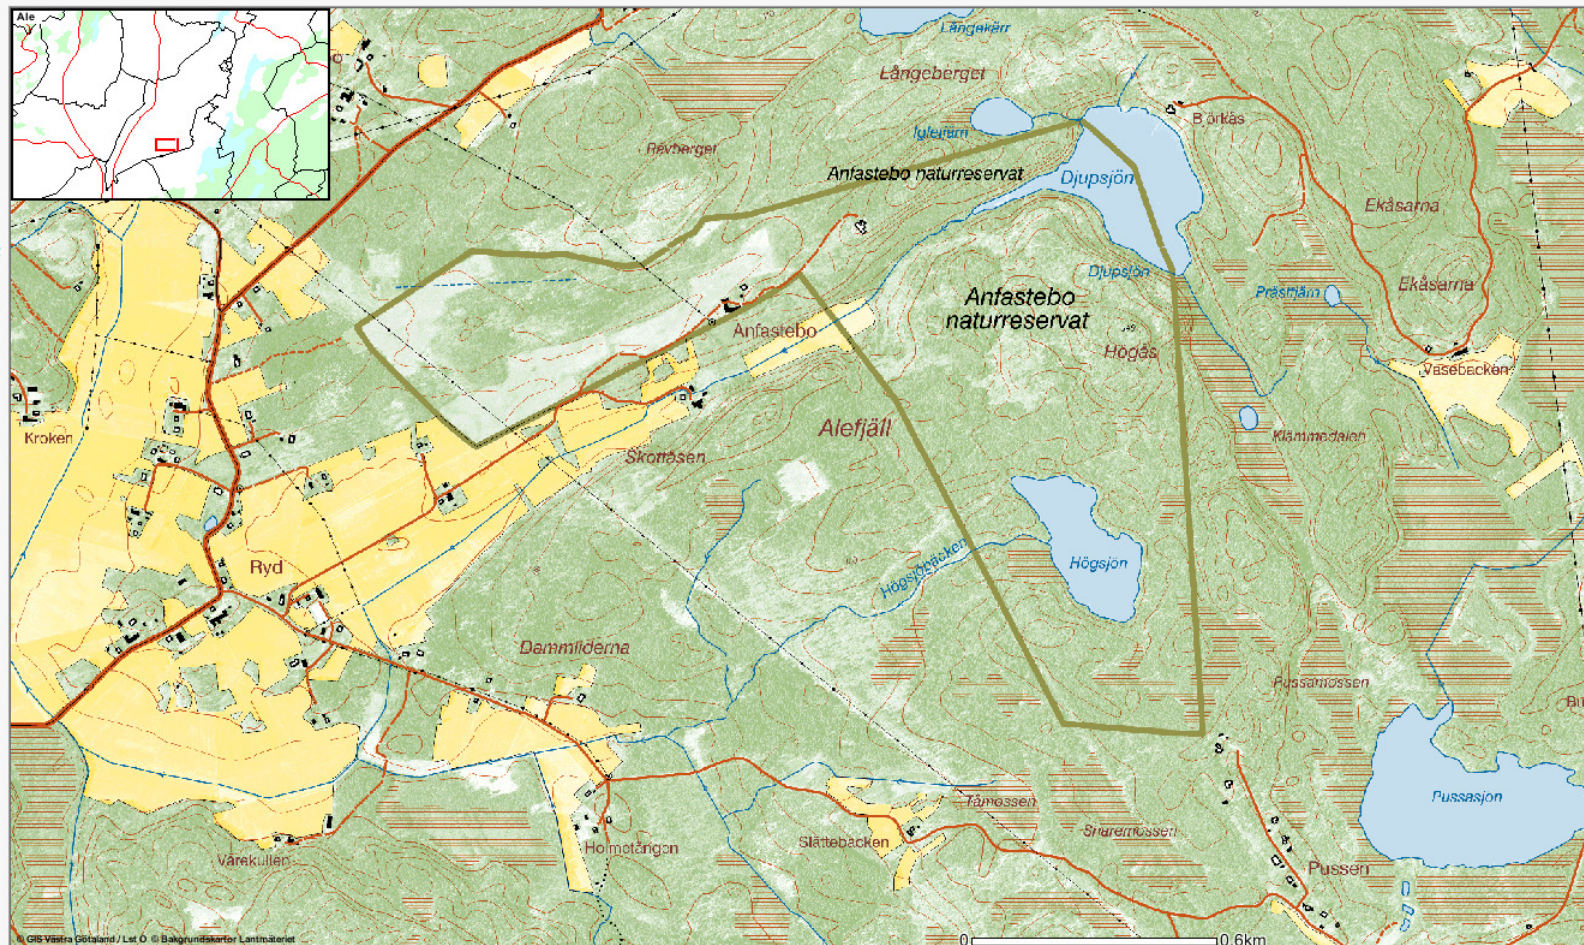

- Info Västra Götaland
- Sveriges National Atlas
- Ladda upp kommun-data
- Lämna synpunkter
- Enkel hjälp
- Användarmanual

Teckenförklaring Uppdatera kartan

- Bakgrundskartor
- Turism/friluftsliv
  - Kulturmiljö
  - Miljö
  - Naturvård
- Aktivt: **Naturreservat**

- Synlig Aktiv
- Idrottsanläggningar
  - Badplatser
  - Gästhamnar
  - Turistinformation
  - Tur-Atlas utflyktsväg
  - Vandringsleder
  - Motionsspårområden
  - Vänerskärgården med Kinnekulle**
  - Naturreservat**
  - Nationalparker
  - Riksintressen friluftsliv
  - Sevärtheter
  - Tätortsbeskrivningar
  - Sjökort resnad
  - TONA NED
  - BAKGRUNDSKARTAN
  - Hänsynsområden

Skala 1: 10974 OK

Välj kommun: Ale ▼ OK